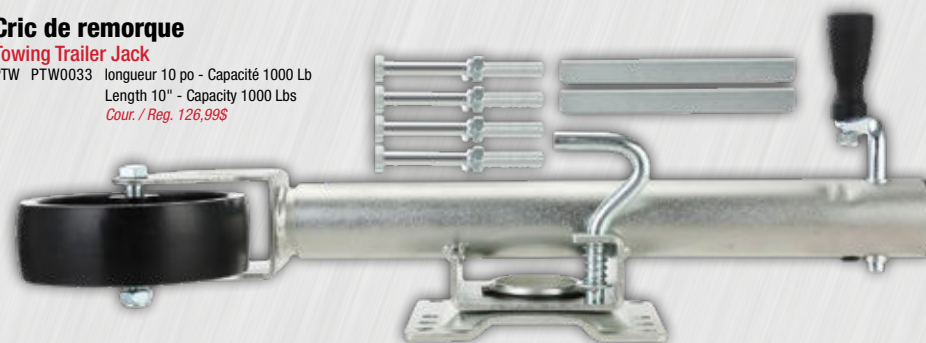

Cric de remorque

Towing Trailer Jack

PTW PTW0033 longueur 10 po - Capacité 1000 Lb
Length 10" - Capacity 1000 Lbs
Cour. / Reg. 126,99$

PartsCity
PIÈCES D'AUTO

MEILLEURES PIÈCES... MEILLEURS PRIX, TOUS LES JOURS !
BETTER PARTS... BETTER PRICES, EVERYDAY!

PartsCity
AUTO PARTS